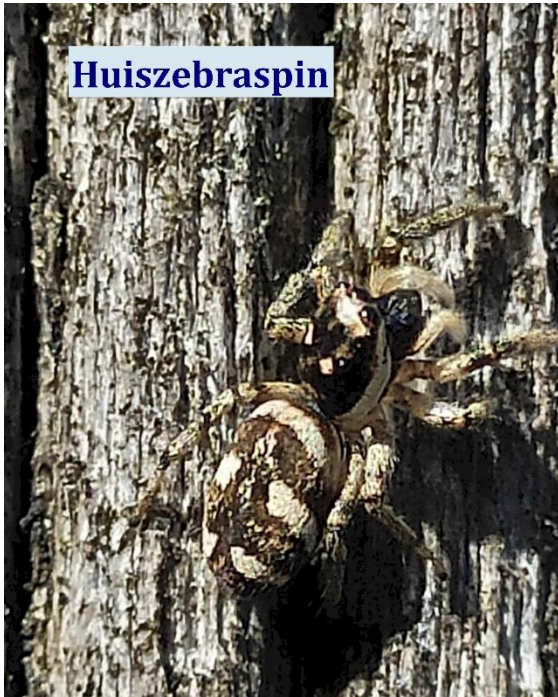

Gasteruption erythrostomum

Grote aardkruiper

**Sluipwesp onbekend zittend op
het insectenhotel**

Gewone duizendpoot

Grote rupsendoder

Kruisspin

Koffieboonspin

Huiszebraspin

Kraamwebspin of grote wolfspin op cocon met eitjes

Gewone of vergeten tandkaak

Komkommerspin

Groen kaadertje achter web

Vrouwetje van grote groene sabelsprinkhaan met legboor

Groen kaadertje

Gewone roofvlieg