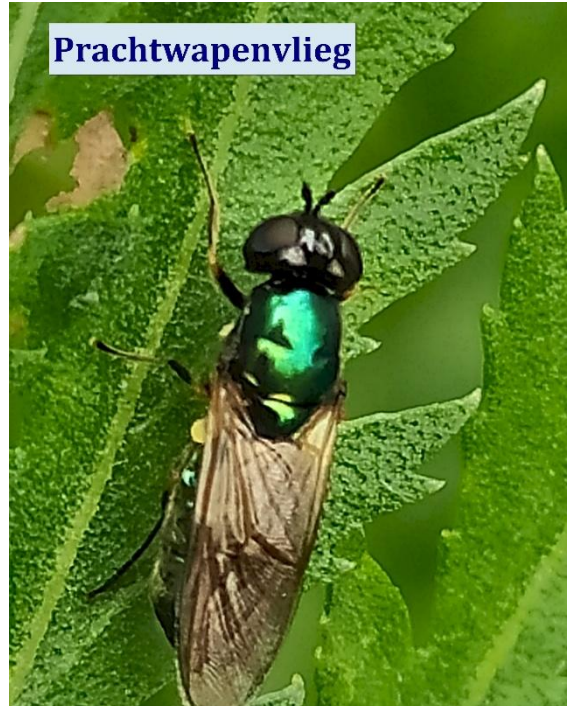

Kraamwebspin of grote wolfspin op cocon met eitjes

Gewone of vergeten tandkaak

Komkommerspin

Groen kaadertje achter web

Vrouwetje van grote groene sabelsprinkhaan met legboor

Groen kaadertje

Gewone roofvlieg

Grote groene sabelsprinkhaan

Gewone regendaas

Roodbaardroofvlieg

Prachtwapenvlieg

Dambordvleesvlieg

Stinkzwam met vliegen

Groene vleesvlieg

Tijgerlangpootmug