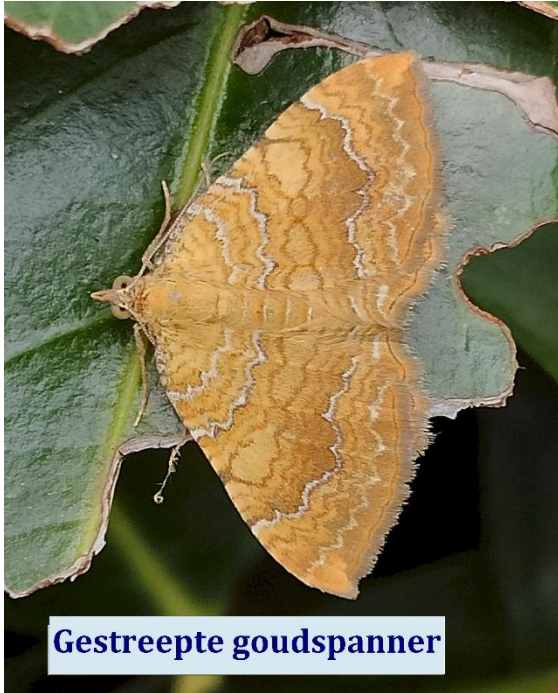

Rups van groot avondrood, detail

Atalanta

Gehakkelde aurelia

Kleine parelmoervlinder

Koninginnepage

Vogelkersstippelmot

Kolibrievlinder

Buxusmot

Distelvlinder

Rups van buxusmot

Geelbandlangsprietmot

Gestreepte goudspanner

Bleke langsprietmot

Gamma-uil of pistooltje

Strekpoot

Windevedermot

Gasteruption erythrostomum

Grote aardkruiper

**Sluipwesp onbekend zittend op
het insectenhotel**

Gewone duizendpoot

Grote rupsendoder

Kruisspin

Koffieboonspin

Huiszebraspin