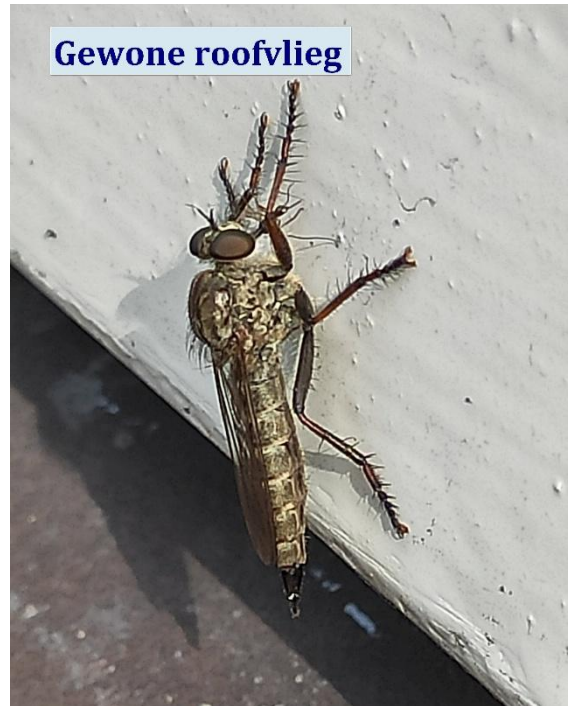

Gasteruption erythrostomum

Grote aardkruiper

**Sluipwesp onbekend zittend op
het insectenhotel**

Gewone duizendpoot

Grote rupsendoder

Kruisspin

Koffieboonspin

Huiszebraspin

Kraamwebspin of grote wolfspin op cocon met eitjes

Gewone of vergeten tandkaak

Komkommerspin

Groen kaadertje achter web

Vrouwetje van grote groene sabelsprinkhaan met legboor

Groen kaadertje

Gewone roofvlieg

Grote groene sabelsprinkhaan

Gewone regendaas

Roodbaardroofvlieg

Prachtwapenvlieg

Dambordvleesvlieg

Stinkzwam met vliegen

Groene vleesvlieg

Tijgerlangpootmug